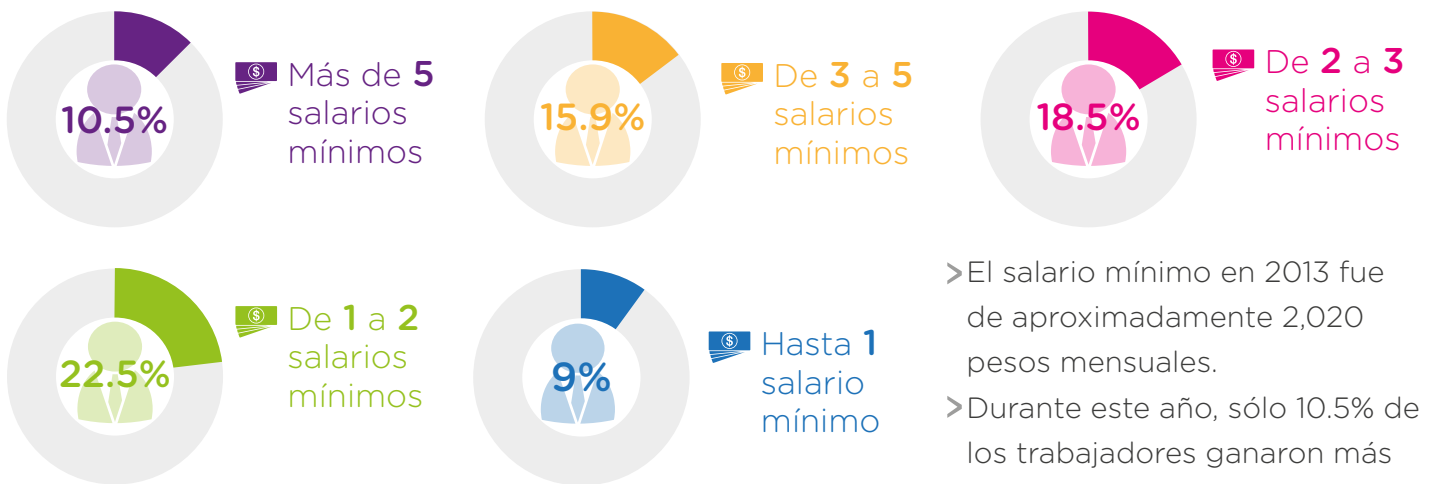

Hablando de salarios...

1. En el Distrito Federal, durante el 2013 la estructura salarial se compuso de la siguiente manera:

➤ El salario mínimo en 2013 fue de aproximadamente 2,020 pesos mensuales.
 ➤ Durante este año, sólo 10.5% de los trabajadores ganaron más de 10,100 pesos mensuales.

Fuente: INEGI. (2014). Encuesta Nacional de Ocupación y Empleo.

2. De acuerdo su nivel educativo ¿cuánto ganan nuestros trabajadores?

Distribución de la población ocupada en el Distrito Federal según número de salarios mínimos que percibe como ingreso y su nivel de escolaridad, 2014.1