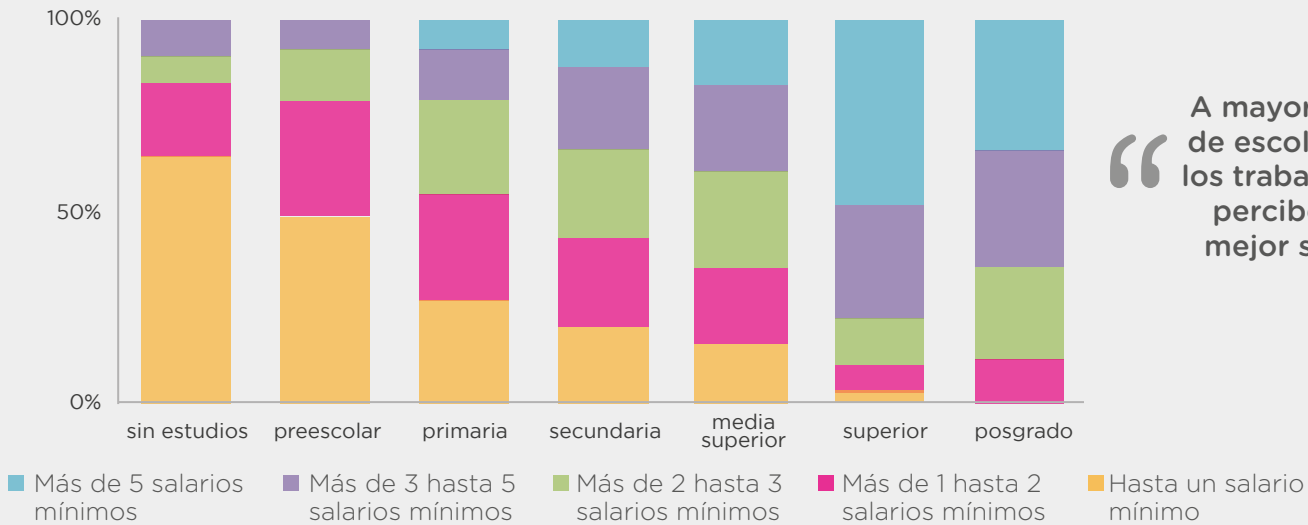

Fuente: INEGI. (2014). Encuesta Nacional de Ocupación y Empleo.