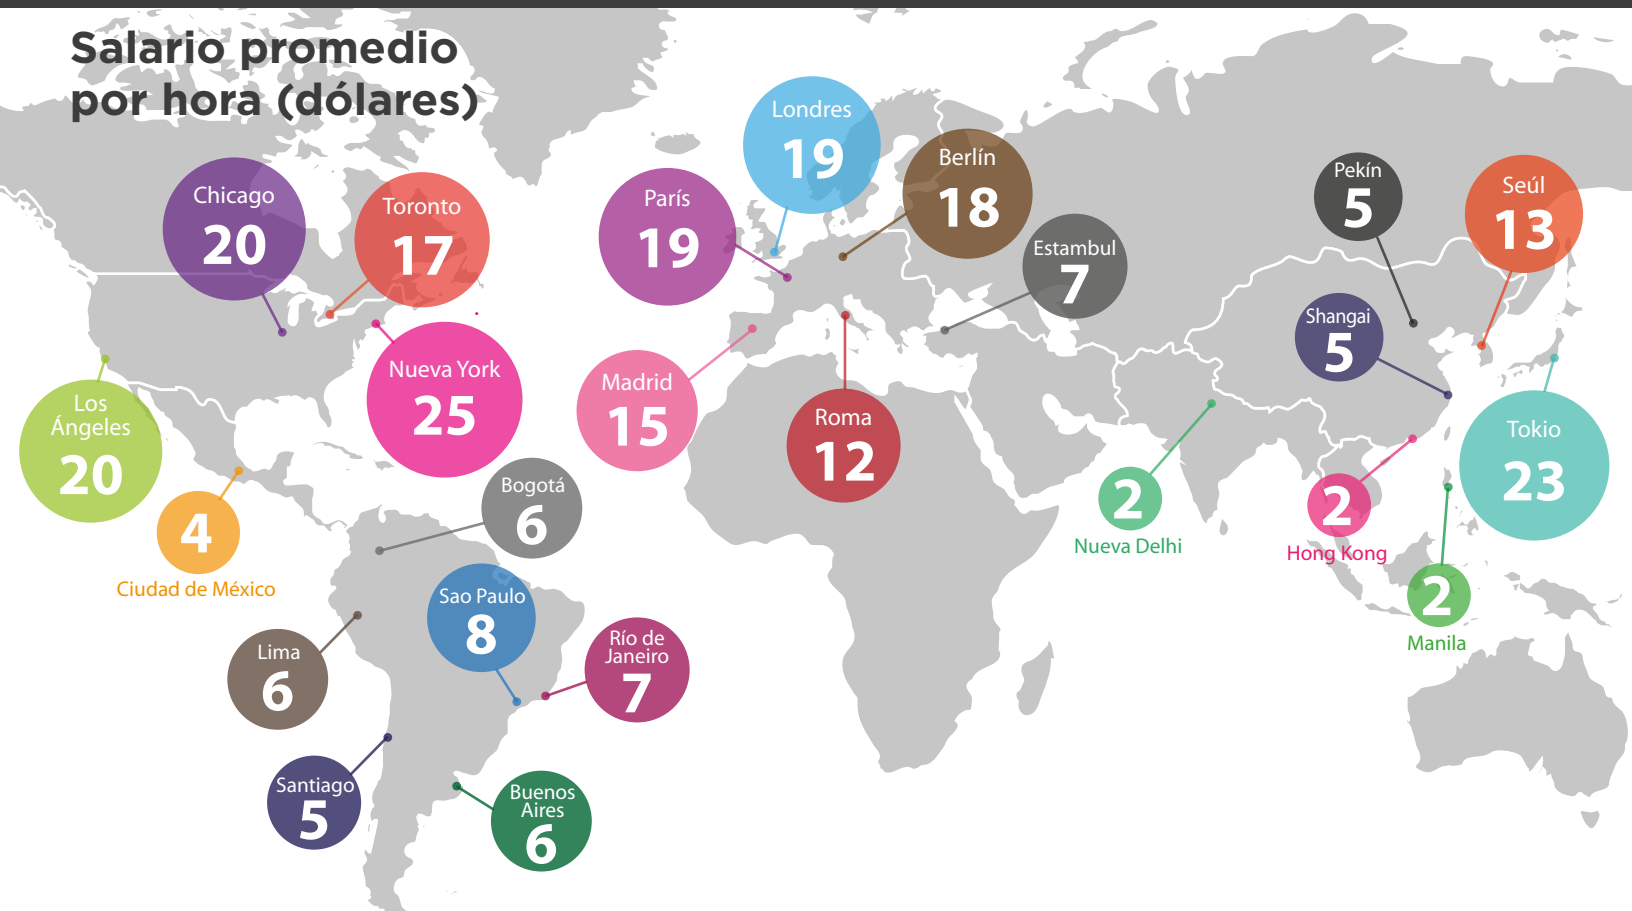

3. En relación a otras ciudades del mundo ¿cómo están los salarios?

Salario promedio por hora (dólares)

Fuente: UBS. (2012). Prices and earnings: A comparison of purchasing power around the globe.