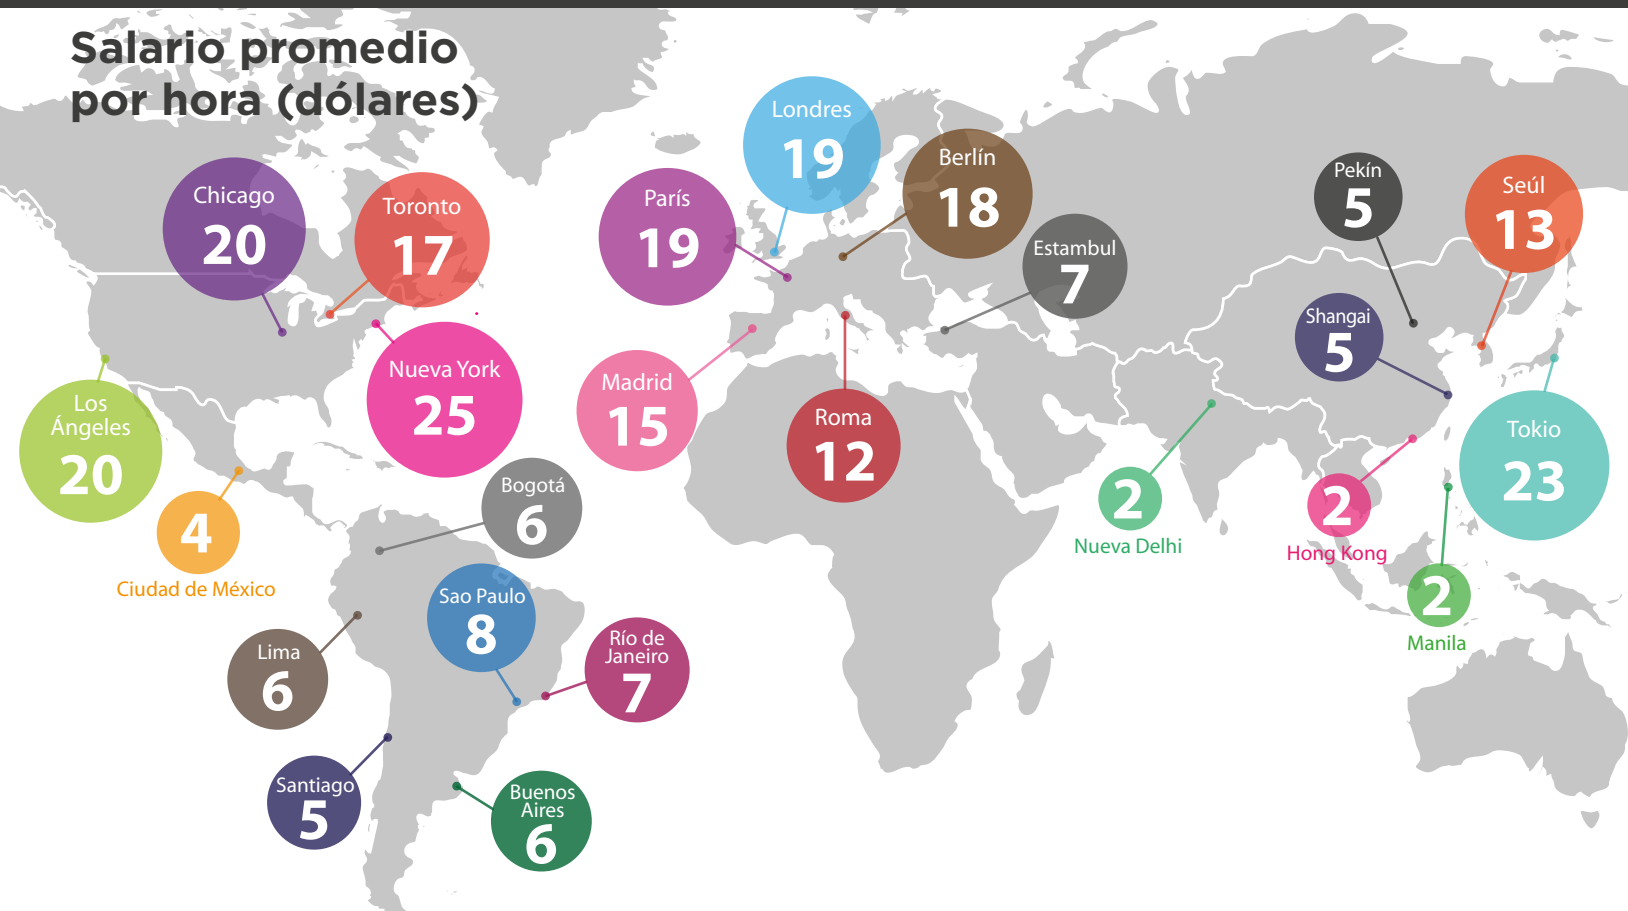

3. En relación a otras ciudades del mundo ¿cómo están los salarios?

Salario promedio por hora (dólares)

Fuente: UBS. (2012). Prices and earnings: A comparison of purchasing power around the globe.