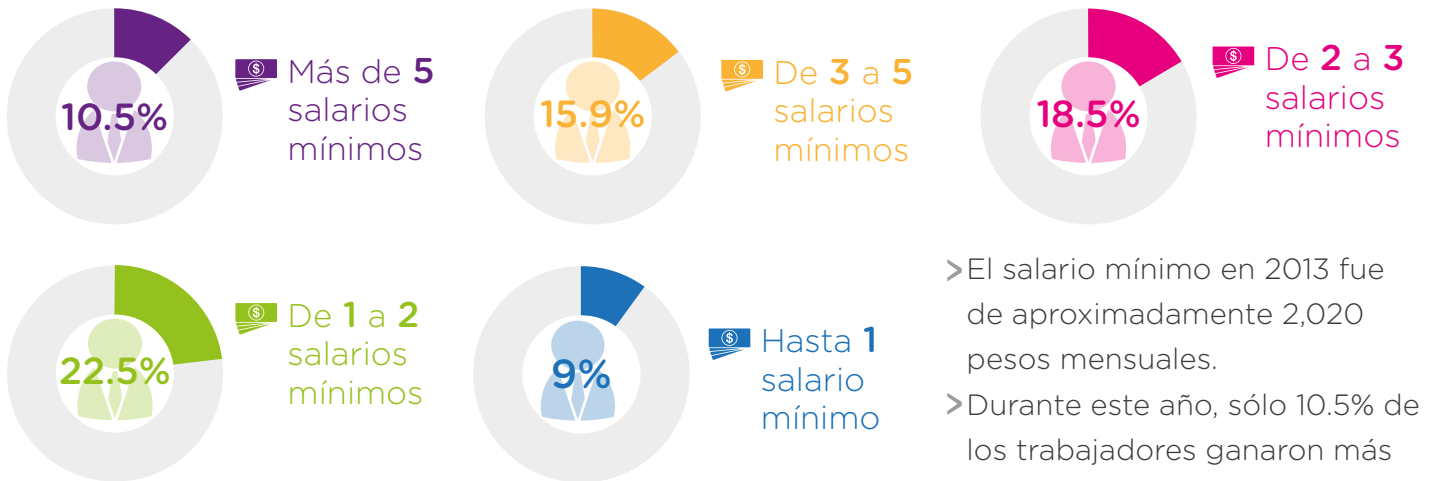

## 1. En el Distrito Federal, durante el 2013 la estructura salarial se compuso de la siguiente manera:

Fuente: INEGI. (2014). Encuesta Nacional de Ocupación y Empleo.

## 2. De acuerdo su nivel educativo ¿cuánto ganan nuestros trabajadores?

Distribución de la población ocupada en el Distrito Federal según número de salarios mínimos que percibe como ingreso y su nivel de escolaridad, 2014.1