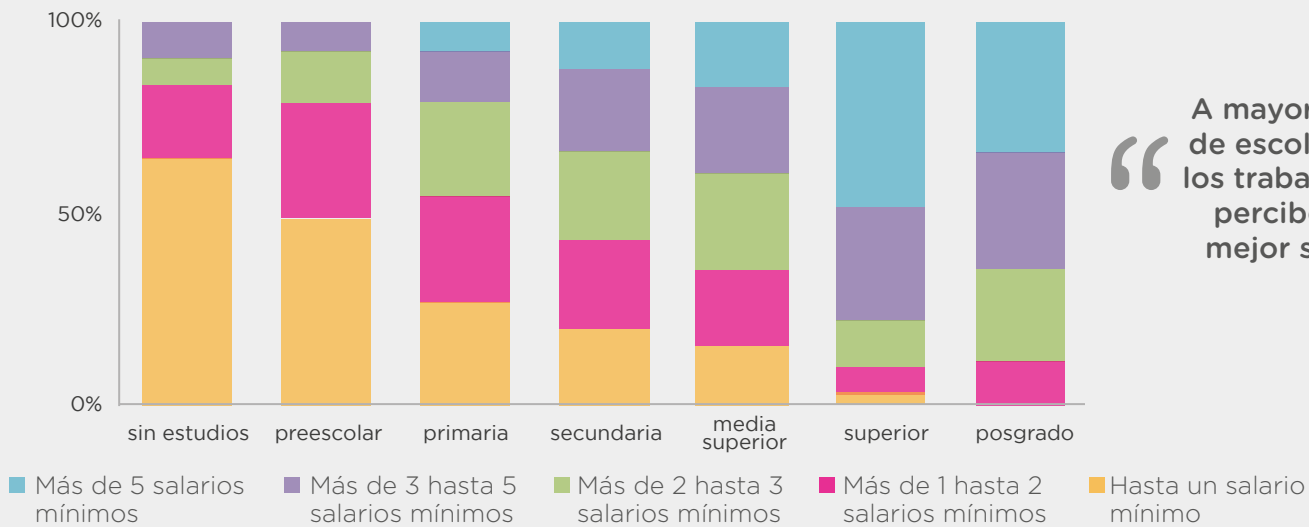

Hablando de salarios...

1. En el Distrito Federal, durante el 2013 la estructura salarial se compuso de la siguiente manera:

➤ El salario mínimo en 2013 fue de aproximadamente 2,020 pesos mensuales.
 ➤ Durante este año, sólo 10.5% de los trabajadores ganaron más de 10,100 pesos mensuales.

Fuente: INEGI. (2014). Encuesta Nacional de Ocupación y Empleo.

2. De acuerdo su nivel educativo ¿cuánto ganan nuestros trabajadores?

Distribución de la población ocupada en el Distrito Federal según número de salarios mínimos que percibe como ingreso y su nivel de escolaridad, 2014.1